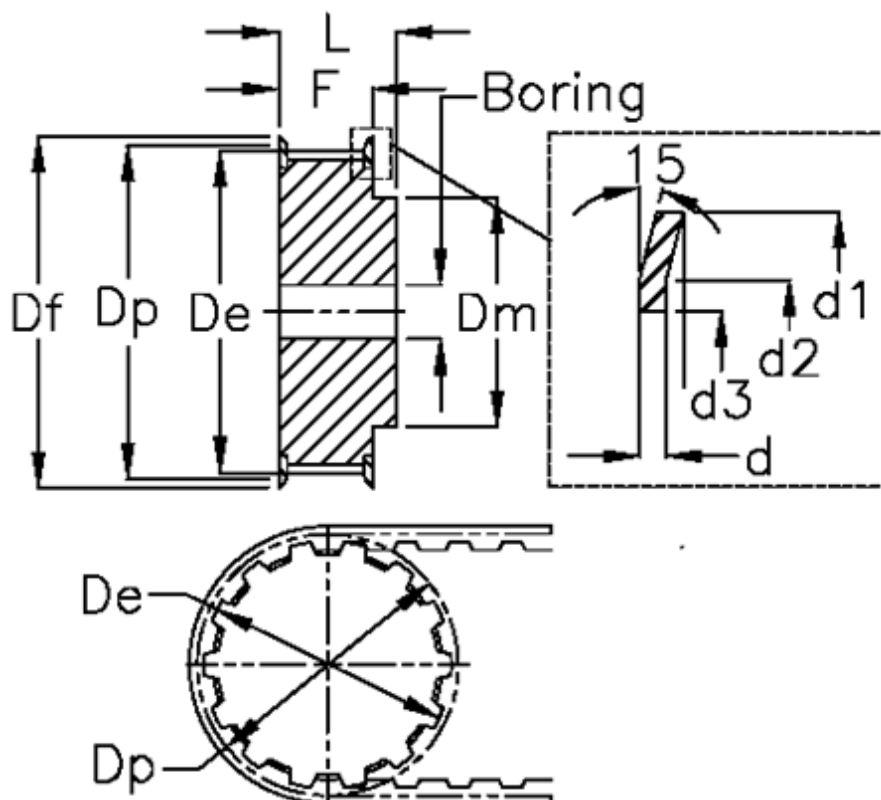

Varenummer: 60415016024
 Beskrivelse: Tandremskive 16 T 2,5 24/2

Mål

d = 0.5	F = 10
d1 = 23	Flangetype = F07
d2 = 18	Forboring = 4
d3 = 12.5	L = 16
De = 18.55	Rembredde = - 6 mm
Df = 23	Tandantal = 24
Dm = 12	Type = T2,5
Dp = 19.15	V•gt = 0.012